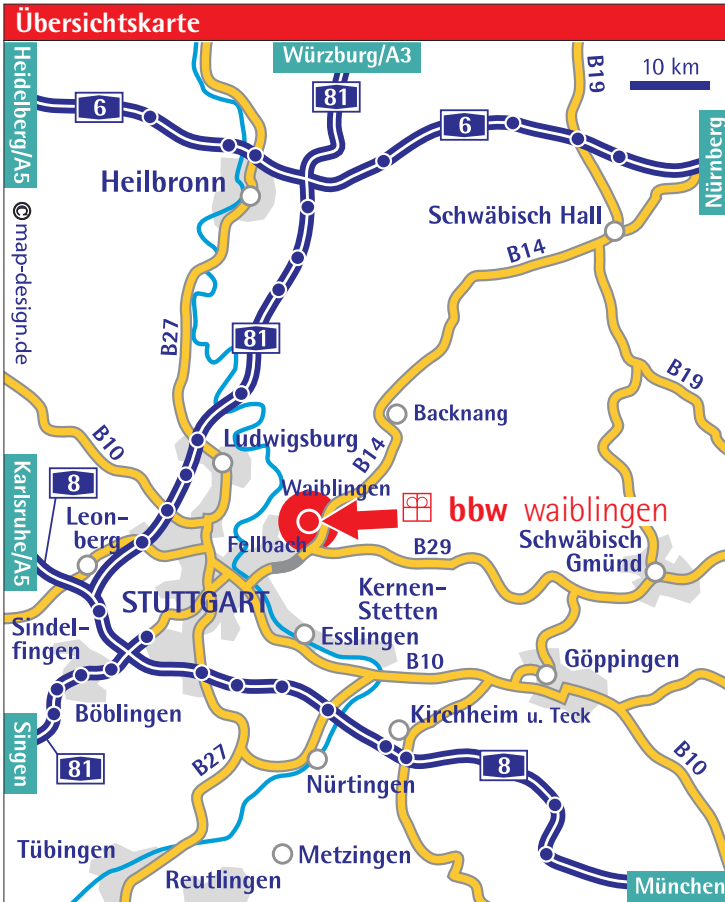

So erreichen Sie uns ...

bbw waiblingen

Von Richtung Aalen / Schorndorf B29
Abfahrt von der B 29 Ausfahrt Waiblingen Beinstein auf die L1193. Ausschilderung Beinstein folgen. Nach rechts abbiegen auf Endersbacher Straße. Links ab, dem Straßenverlauf der Waiblinger Straße folgen, vor der Kirche links abbiegen in den Mühlweg.

Von Richtung Nürnberg / Backnang B 14
Abfahrt Waiblingen-Mitte, Ausschilderung Beinstein folgen. Auf der Waiblinger Straße nach der Kirche rechts abbiegen in den Mühlweg.

vom BBW
Richtung Waiblingen Zentrum über Talstraße, Neustädter Straße, Richtung B 14 fahren. Vor der Auffahrt auf die B14 rechts ab nach Beinstein abbiegen, nach der Kirche rechts abbiegen in den Mühlweg.