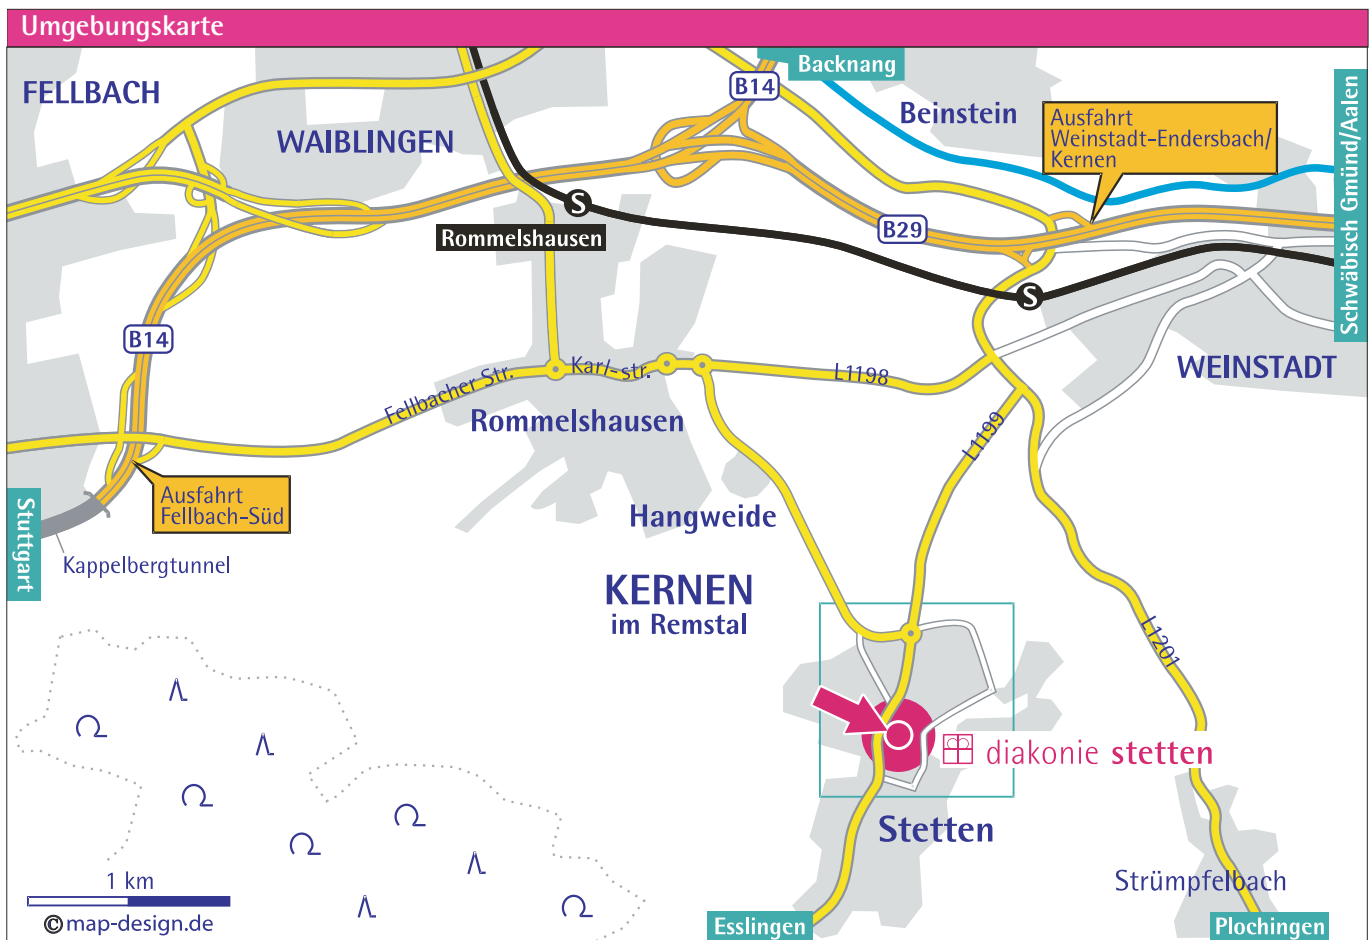

So erreichen Sie uns ...

diakonie stetten