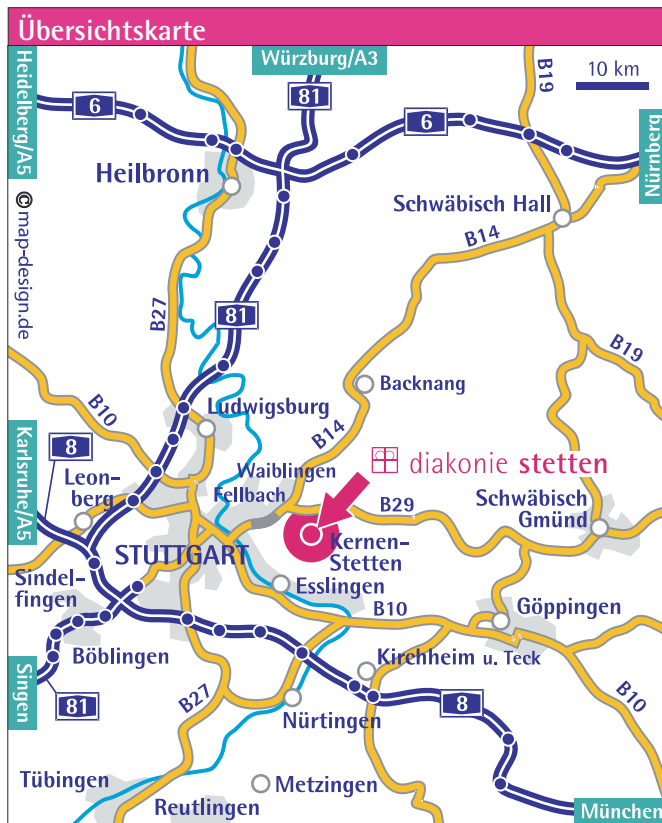

## Mit öffentlichen Verkehrsmitteln:

- Ab Stuttgart Hauptbahnhof weiter mit S-Bahn, Linie 2 (Schorndorf) oder Linie 3 (Backnang) bis Waiblingen.
- Vom Busbahnhof Waiblingen weiter mit Linienbus der Fa. Schlienz, Linie 211 nach Kernen-Stetten. (Abfahrtszeiten sind auf die S-Bahn abgestimmt).
- Aussteigen in Kernen-Stetten an Haltestelle „Stetten Diakonie“ unterhalb der Fußgängerbrücke.
- Über die Fußgängerbrücke zum Landenbergerhaus und zur Information.

### aus Richtung Aalen / Schorndorf:

- Bundesstraße B29 bis Ausfahrt Weinstadt-Endersbach /Kernen.
- Beschilderung folgen nach Kernen; Kernen-Stetten.
- In Stetten weißen Hinweisschildern „Diakonie Stetten“ folgen.  
Diese führen Sie direkt zum Besucherparkplatz vor der Information (Landenbergerhaus).

### aus Richtung Schwäbisch Hall / Backnang:

- Bundesstraße B14 bis Waiblingen, weiter auf B29 Richtung Aalen.
- Bundesstraße B29 bis Ausfahrt Weinstadt-Endersbach / Kernen.
- Beschilderung folgen nach Kernen; Kernen-Stetten.
- In Stetten weißen Hinweisschildern „Diakonie Stetten“ folgen.  
Diese führen Sie direkt zurr Besucherparkplatz vor der Information (Landenbergerhaus).

So erreichen Sie uns ...

diakonie stetten

Lageplan